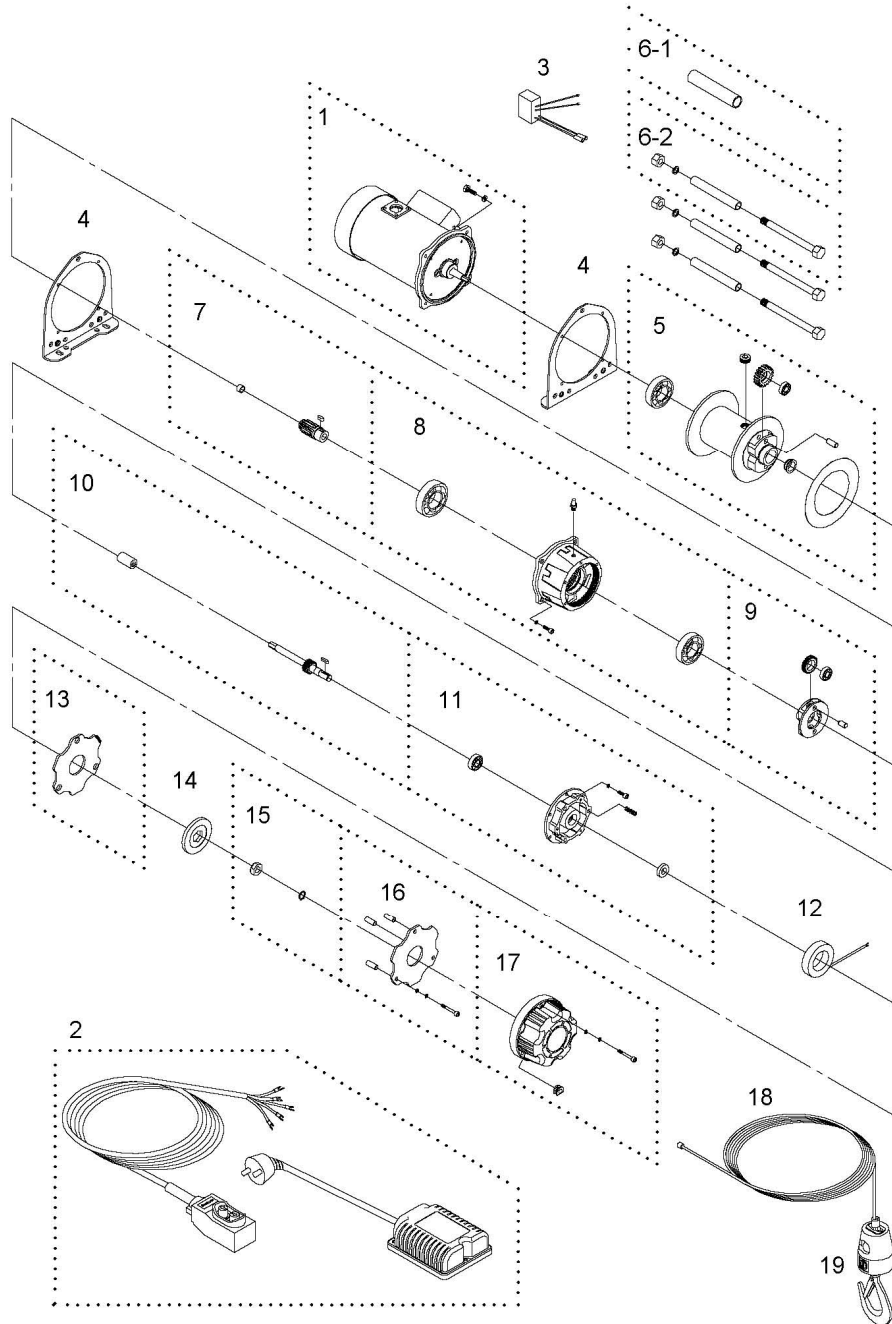

Winch Assembly Electric Winch

COMEUP

Model: **CP-200**

PN : 152363 220V50Hz 152222 220V50Hz

PN : 152349 230V50Hz 152456 240V50Hz

Introduction

► Feature

- Lifting capacity: 200 kg wire rope top layer
- Lifting height: 29 m
- Lifting speed: 10-15 m/min at 50Hz
- Brake: Electromagnetic spring-applied failsafe brake
- Control: Pendant switch powers the winch

► Unpacking

- Winch assembly 1pc
- Wire rope 6 mm x 30 m 1pc
- Wire rope 5 mm x 45 m for PN :152222 1pc
- Weight hook CHW-0031 1pc
- Power lead 1.5 mm² x 3C x 3 m and plug 1pc
- Pendant switch w/cord 1.25 mm² x 5C x 3 m 1pc